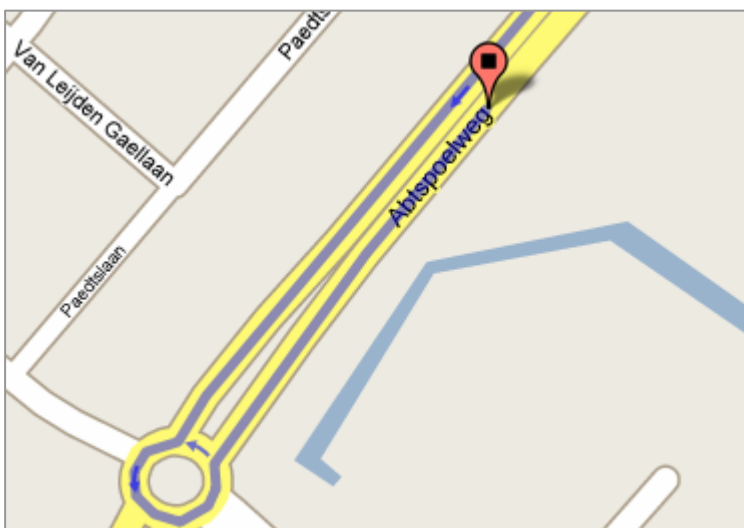

Routebeschrijving; Scouting Shawano's, Oegstgeest

Adres

Scouting Shawano's
Abtspoelweg 15
2343 JB Oegstgeest

1. Rijd van ons eigen clubgebouw richting Mc. Donalds en rij daar de A4 richting Den Haag op
2. Neem de afslag A44 richting Leiden
3. Neem de afslag Oegstgeest-Noord (6) en sla onderaan links af
4. Rijd ongeveer 2 kilometer rechtdoor op de N444
5. Als u op de Abtspoelweg rijdt, de 4^e afslag nemen op de eerste rotonde (keren, dus) en sla rechts af zodra u een soort van bosweggetje ziet aan uw rechterhand. Denk hier om uw snelheid, er zijn wellicht al andere kinderen.

Afstand: 27.1 km (ca. 24 min.)