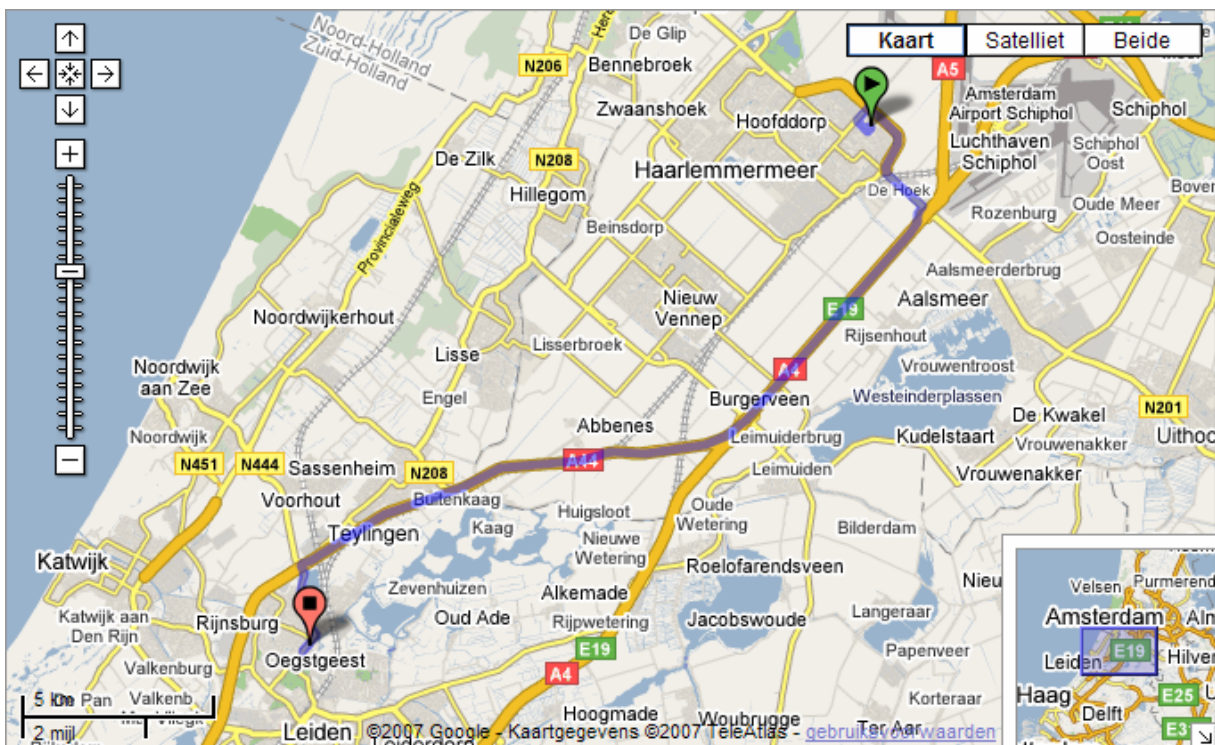

Routebeschrijving; Scouting Shawano's, Oegstgeest

Adres

Scouting Shawano's
Abtspoelweg 15
2343 JB Oegstgeest

1. Rijd van ons eigen clubgebouw richting Mc. Donalds en rij daar de A4 richting Den Haag op
2. Neem de afslag A44 richting Leiden
3. Neem de afslag Oegstgeest-Noord (6) en sla onderaan links af
4. Rijd ongeveer 2 kilometer rechtdoor op de N444
5. Als u op de Abtspoelweg rijdt, de 4^e afslag nemen op de eerste rotonde (keren, dus) en sla rechts af zodra u een soort van bosweggetje ziet aan uw rechterhand. Denk hier om uw snelheid, er zijn wellicht al andere kinderen.

Afstand: 27.1 km (ca. 24 min.)